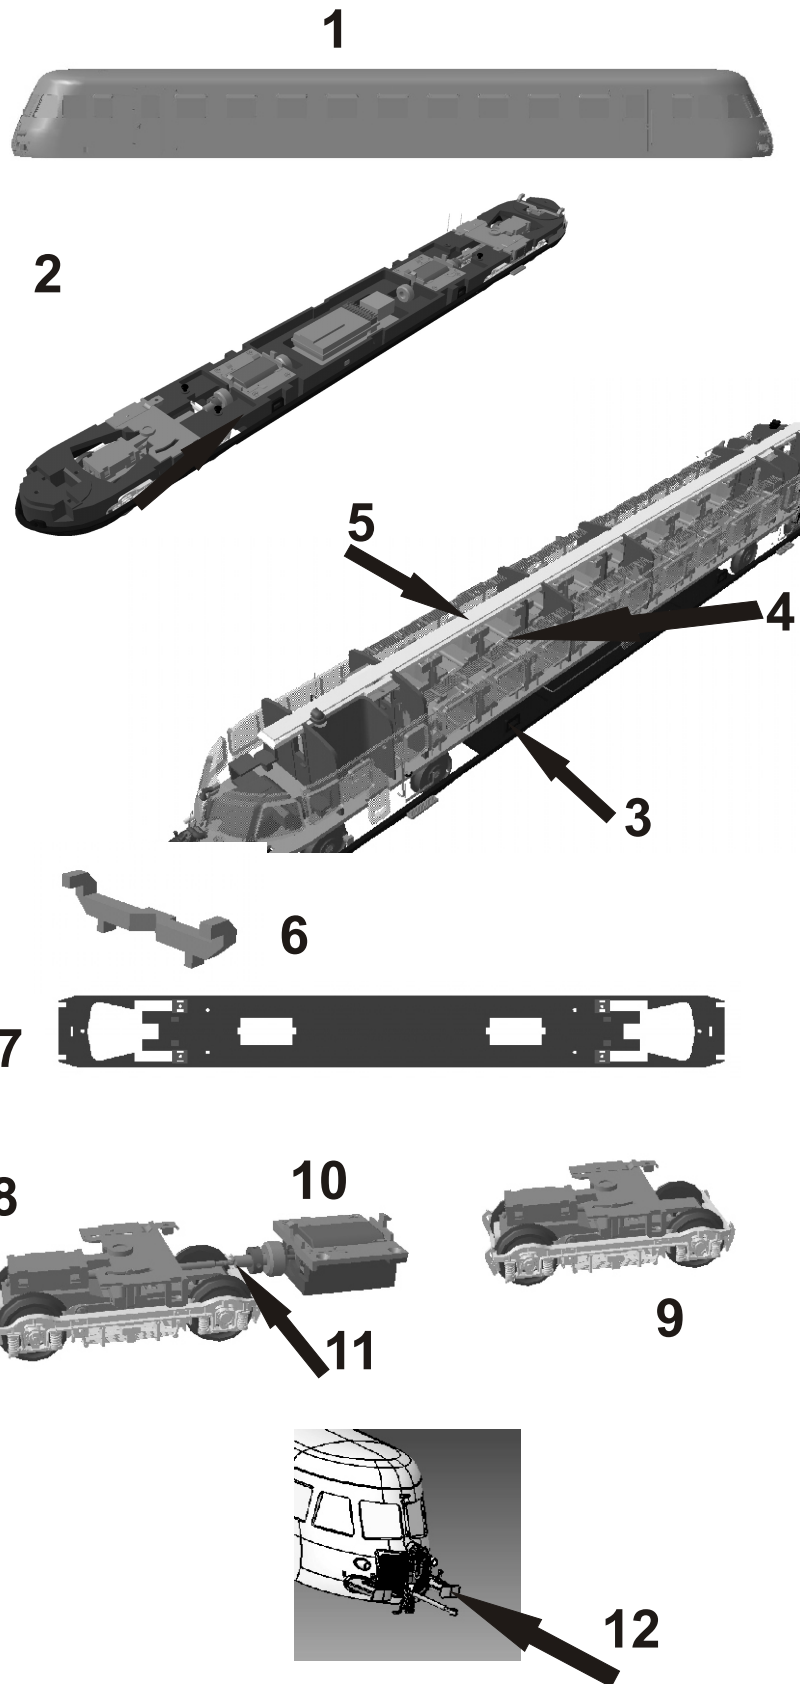

Parti di ricambio - Spare Parts Automotrice AIn 772

Scala HO 1:87
HO scale 1:87

Pos	Code	Description	Q.ty
1	772013B (7723414)	Cassa completa Coach body	1
	772014B (7723356)	Cassa completa Coach body	1
	772015B (7723267)	Cassa completa Coach body	1
	772016B (7723236)	Cassa completa Coach body	1
2	772001C	Chassis complet Chassis complete	1
3	772001T	Sottocassa Under frame	1
4	772001A	Arredo interno Interiors	1
	772001F	Set di finestrini Windows set	1
5	772001L	Luci interne Internal light	1
6	772002L	Luci fari Headlight	2
7	772001P	Circuito completo Main PCB	1
8	772001D	Carrello completo Bogie complete	1
9	772002D	Carrello folle Bogie dummy	1
	772001W	Set di ruote Wheel set	4
	772002W	Set di ruote folle Wheel dummy set	4
10	772001M	Motore completo Motor complete	1
11	772001J	Giunto cardanico Cardan joint	1
	772001S	Set Aggiuntivi Details set	1
	772003D	Set di carrelli Bogie set	4
12	772001R	Set di respingenti Buffer set	4