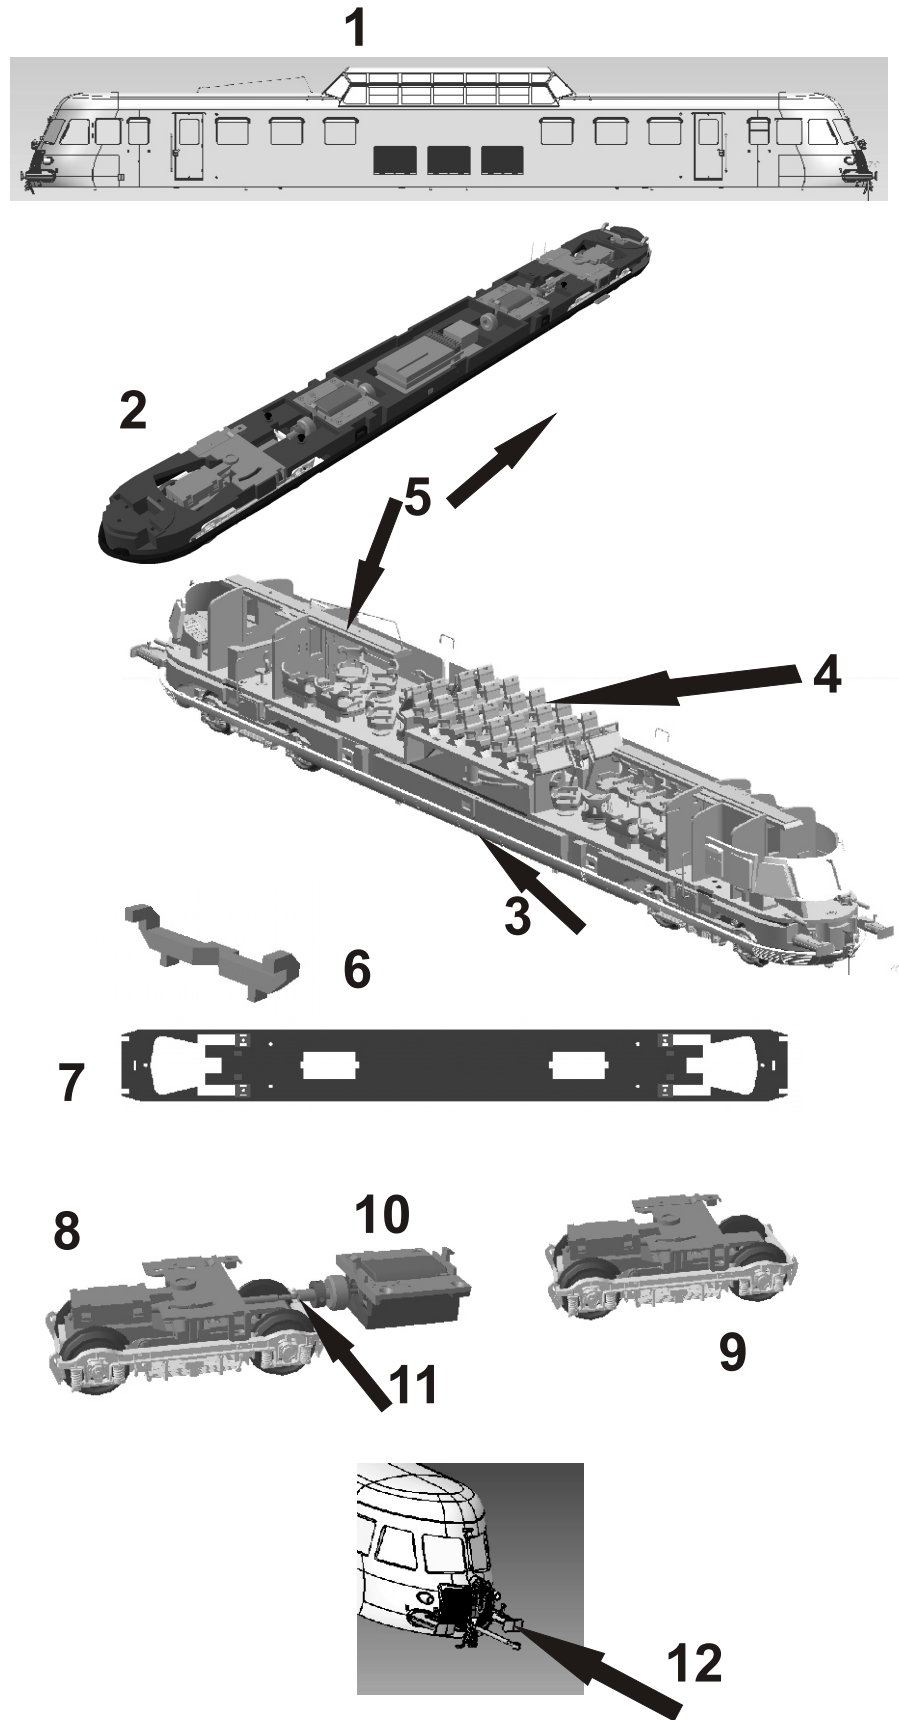

Parti di ricambio - Spare Parts Automotrice Altn 444

Scala HO 1:87
HO scale 1:87

Pos	Code	Description	Q.ty
1	444001B (444 2011)	Cassa completa Coach body	1
	444002B (444 2012)	Cassa completa Coach body	1
	444003B (444 2013)	Cassa completa Coach body	1
	444004B (444 2014)	Cassa completa Coach body	1
2	444001C	Chassis complet Chassis complete	1
3	444001T	Sottocassa Under frame	1
4	444001A	Arredo interno Interior s	1
	444001F	Set di finestrini Windows set	1
5	444001L	Luci interne Internal light	1
6	444002L	Luci fari Headlight	2
7	444001P	Circuito completo Main PCB	1
8	444001D	Carrello completo Bogie complete	1
9	444002D	Carrello folle Bogie dummy	1
	444001W	Set di ruote Wheel set	4
	444002W	Set di ruote folli Wheel dummy set	4
10	444001M	Motore completo Motor complete	1
11	444001J	Giunto cardanico Cardan joint	1
	444001S	Set Aggiuntivi Details set	1
	444003D	Set di carrelli Bogie set	4
12	444001R	Set di respingenti Buffer set	4